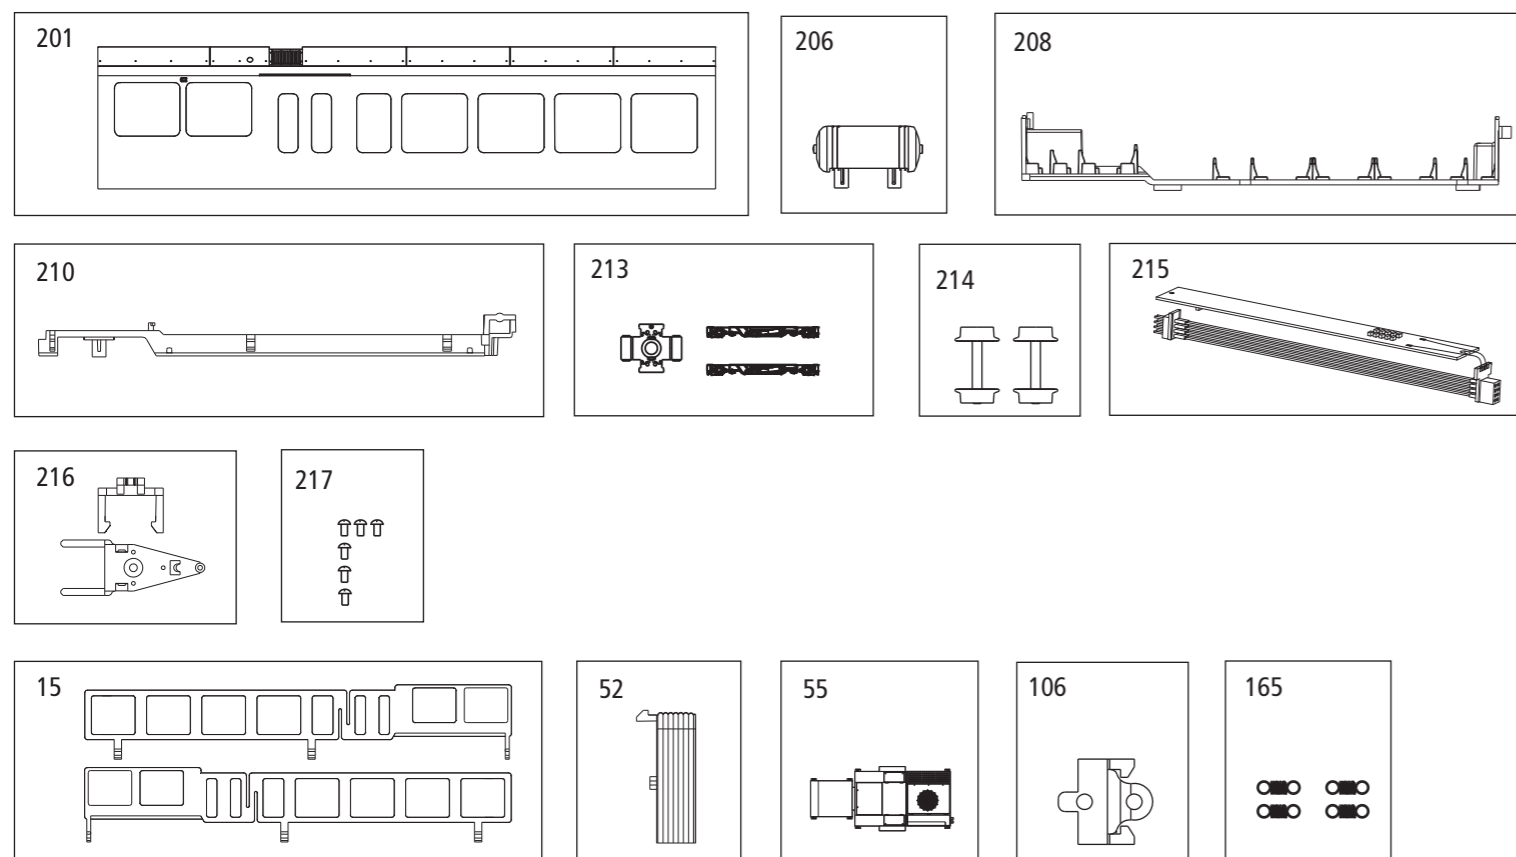

Endwagen A + B / top car A + B / Voiture pilote A + B / 车头A+B

Antriebscontainer Elektro / Powered Container electric / Contenant Drive / 短卡

Mittelwagen / middle car / Voiture intermédiaire / 长卡

ERSATZTEILE TRIEBZUG BR 646\_N "STADLER"